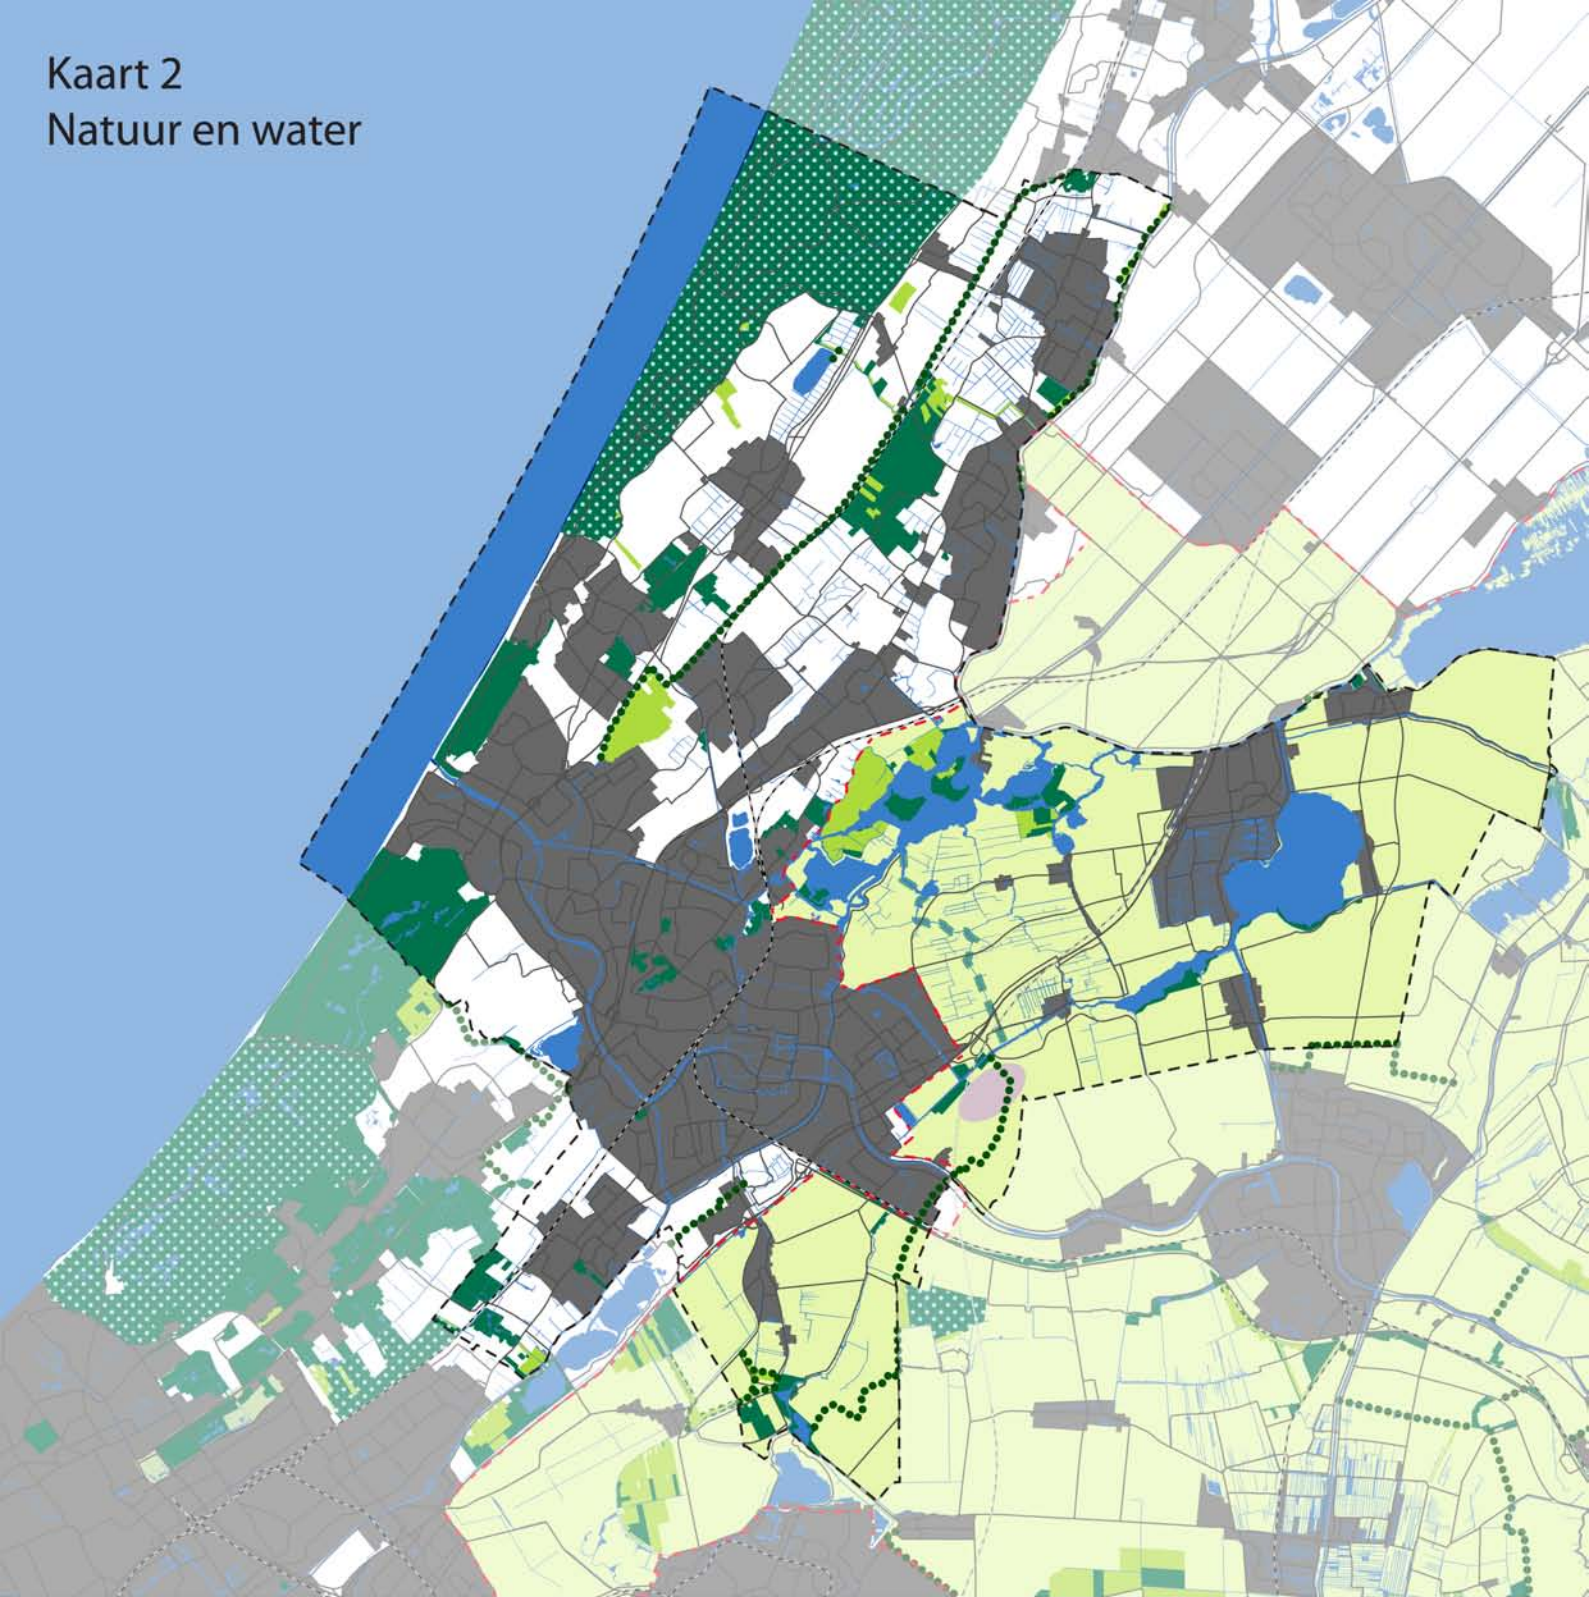

Kaart 2 Natuur en water

-  Oppervlaktewater
-  Vernatting
-  TOP-gebieden verdroging

-  pEHS, bestaand
-  pEHS, nieuw
-  pEHS, zoekgebied
-  Ecologische verbindingzone
-  Groene Hart