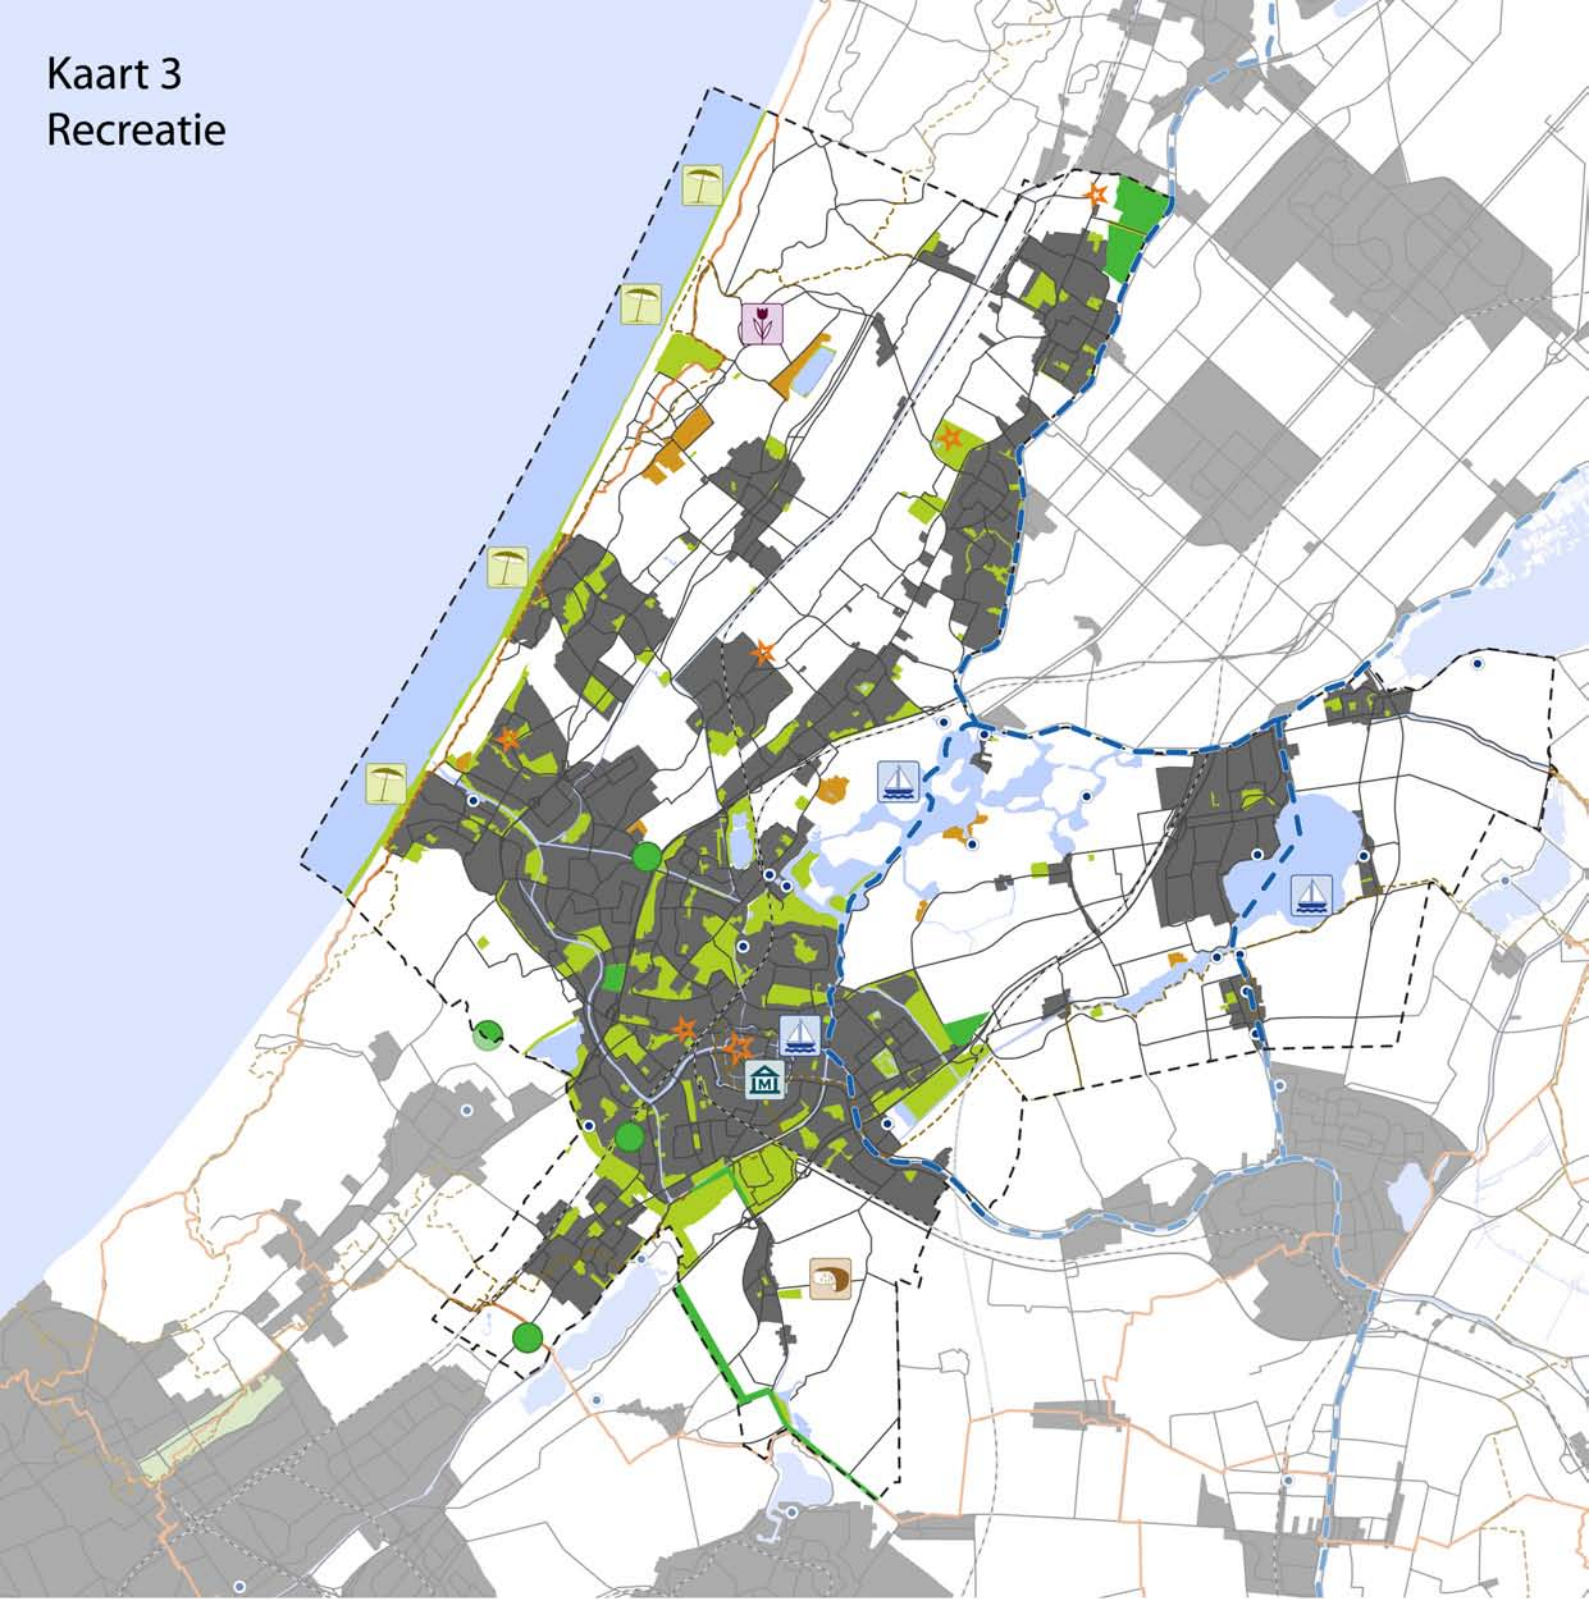

Kaart 3 Recreatie

- | | | | |
|--|---------------------------------------|---|---------------------------------------|
|  | Agrarische recreatie |  | Openluchtrecreatie en stedelijk groen |
|  | Waterrecreatie |  | Verblijfsrecreatie |
|  | Bollenrecreatie: tulp in Bollenstreek |  | Grote recreatieve trekkers |
|  | Stadsrecreatie |  | Standemastroutes |
|  | Kustrecreatie | | |
|  | LAW (langeafstandswandelroutes) | | |
|  | LAF (langeafstandsfietsroutes) | | |
|  | Jachthavens | | |
|  | Zuidvleugel Zichtbaar Groener | | |