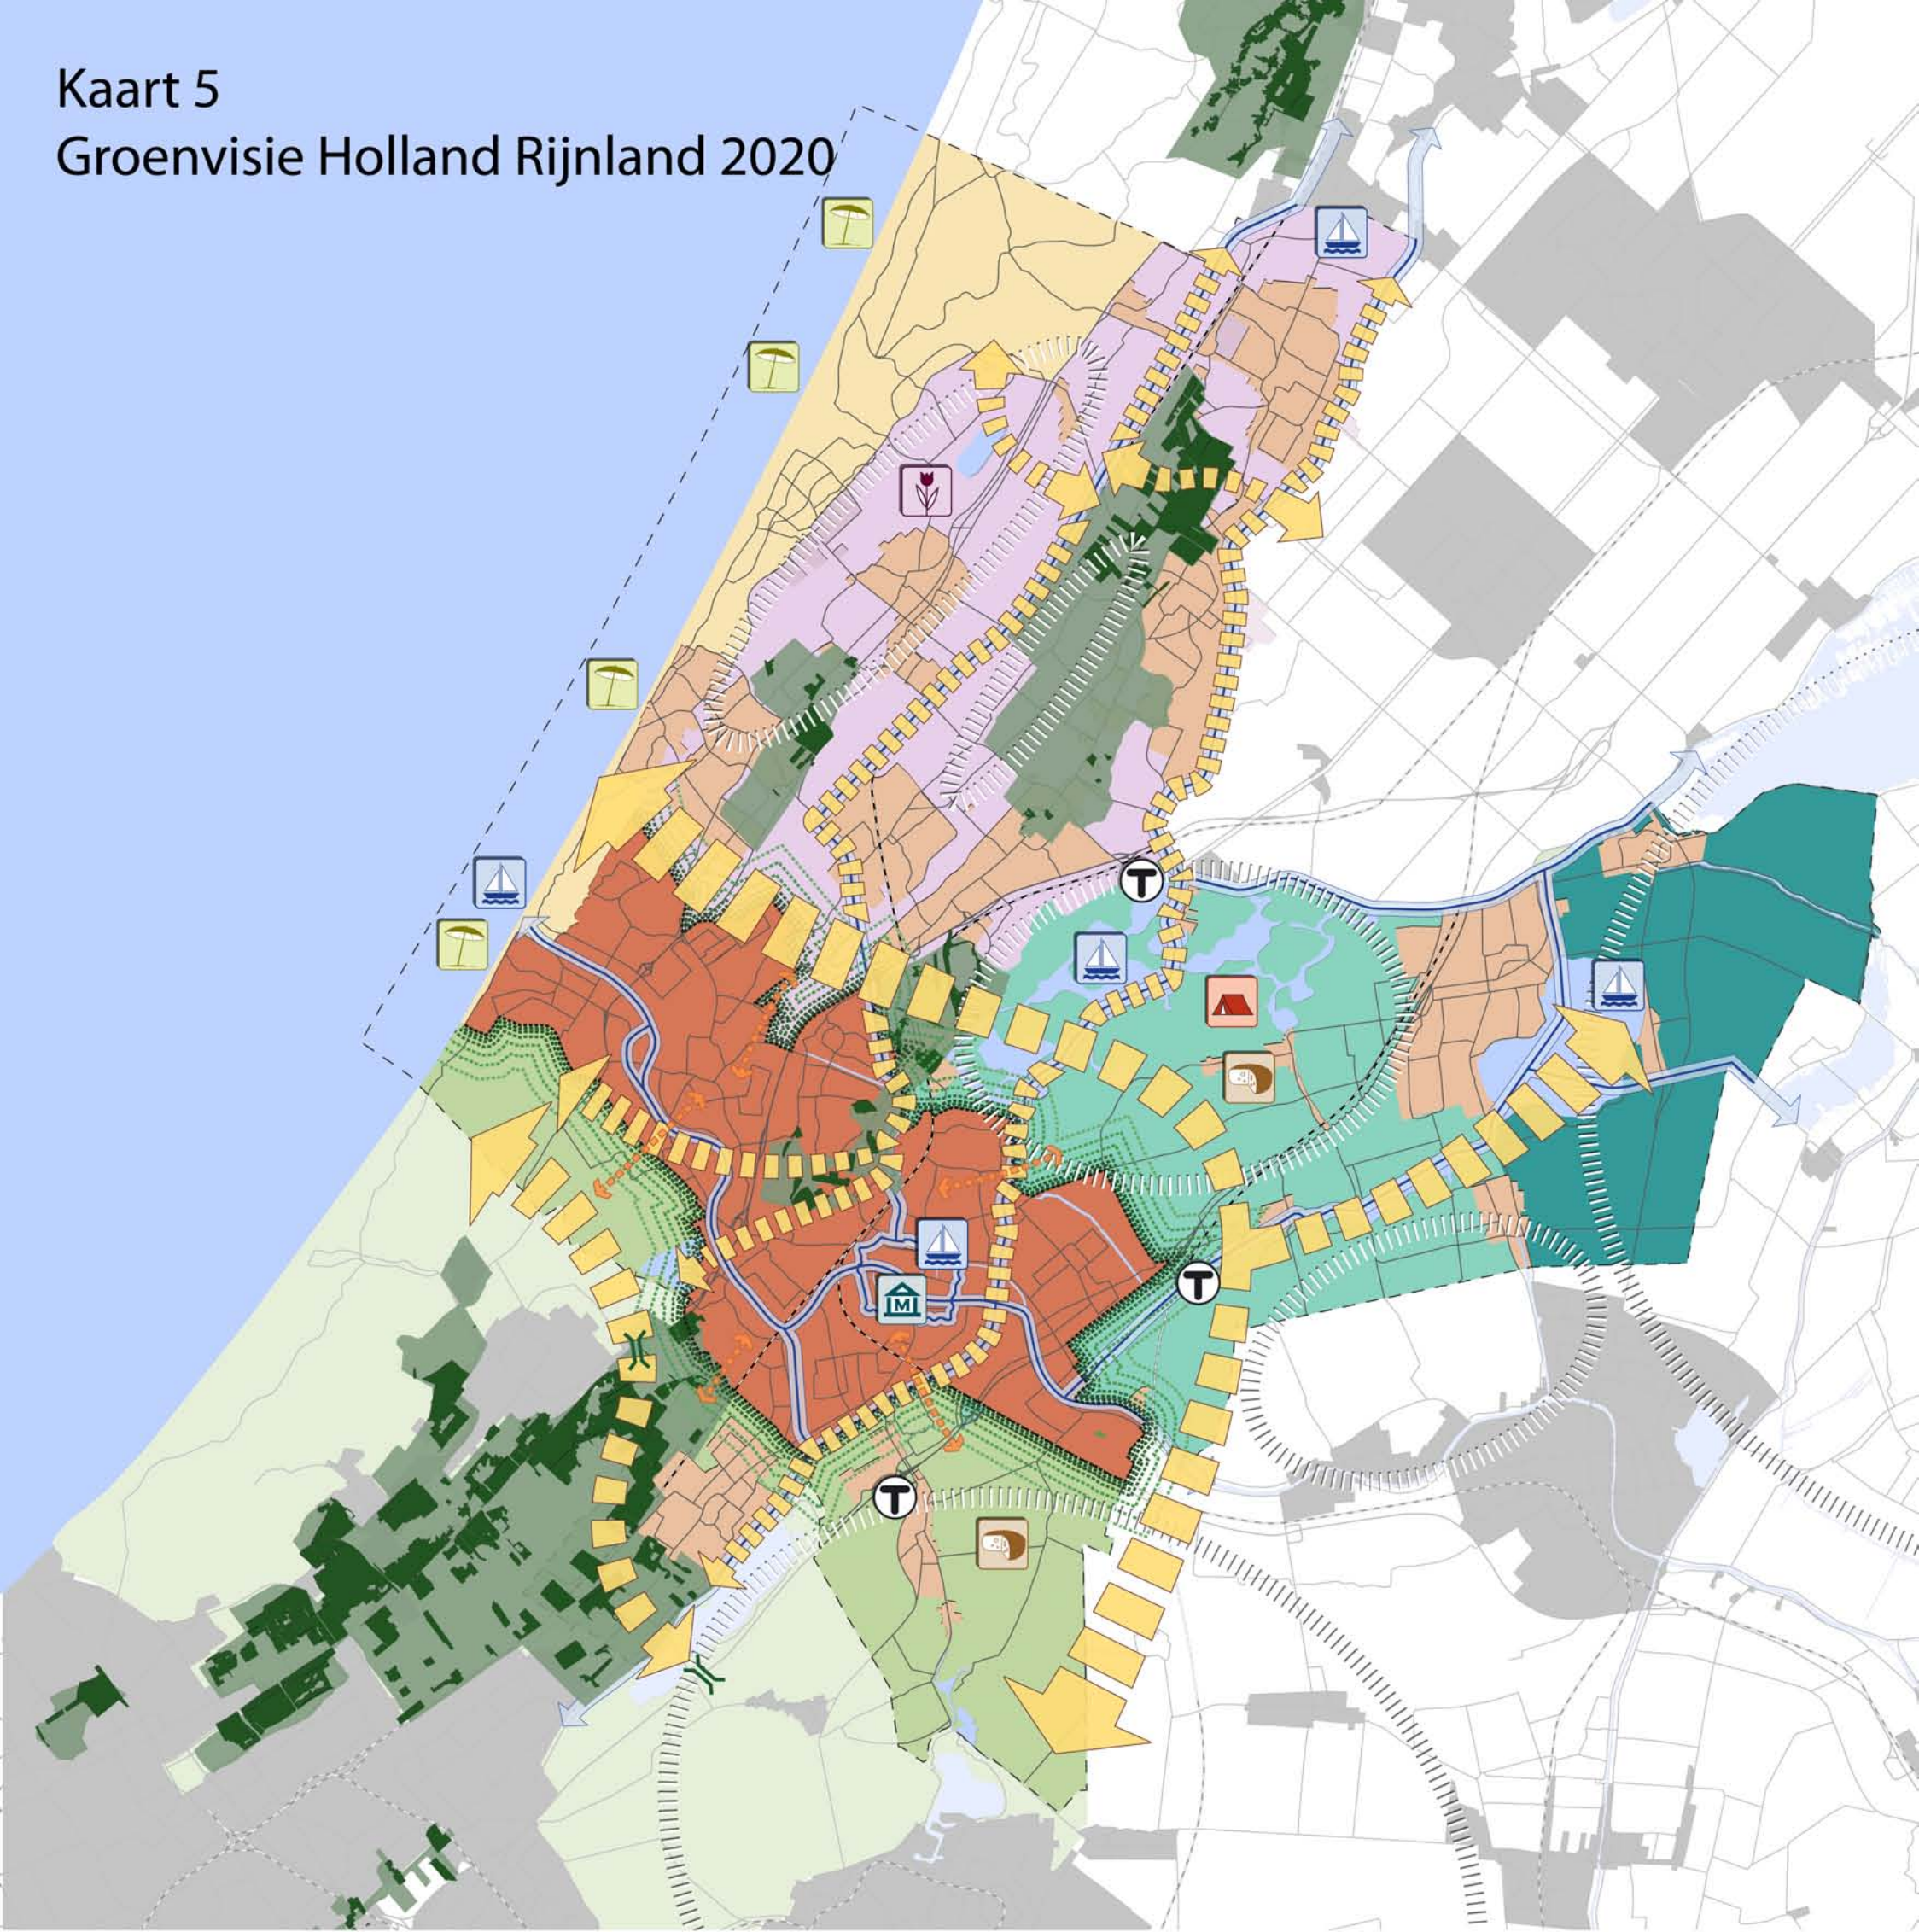

Kaart 5 Groenvisie Holland Rijnland 2020

- | | | | |
|-------------------------------------------------------------------------------------|-----------------------------------------------------------------------------------------------|---------------------------------------------------------------------------------------|----------------------------------------------------------------------------------------------------------------------------|
|  | Kustzone |  | Hoefijzer om de stad: intensieve recreatie aansluitend aan bebouwd gebied, extensief recreatief medegebruik in open gebied |
|  | Bollenstreek |  | Ecoducten |
|  | Veenweide en plassen |  | Recreatieve transferia |
|  | Droogmakerijen |  | Kleinschalige verblijfsrecreatie |
|  | Aaneengesloten stedelijke agglomeratie |  | Agrotoerisme |
|  | Behouden van de openheid van het landelijk gebied |  | Waterrecreatie |
|  | Groene en recreatieve verbindingen |  | Kustrecreatie |
|  | Blauwe en recreatieve verbindingen |  | Bollenrecreatie |
|  | Stad/land verbindingen |  | Stadsrecreatie |
|  | De landgoederenzone, een robuuste regionale park structuur met recreatieve landgoederenroutes | | |